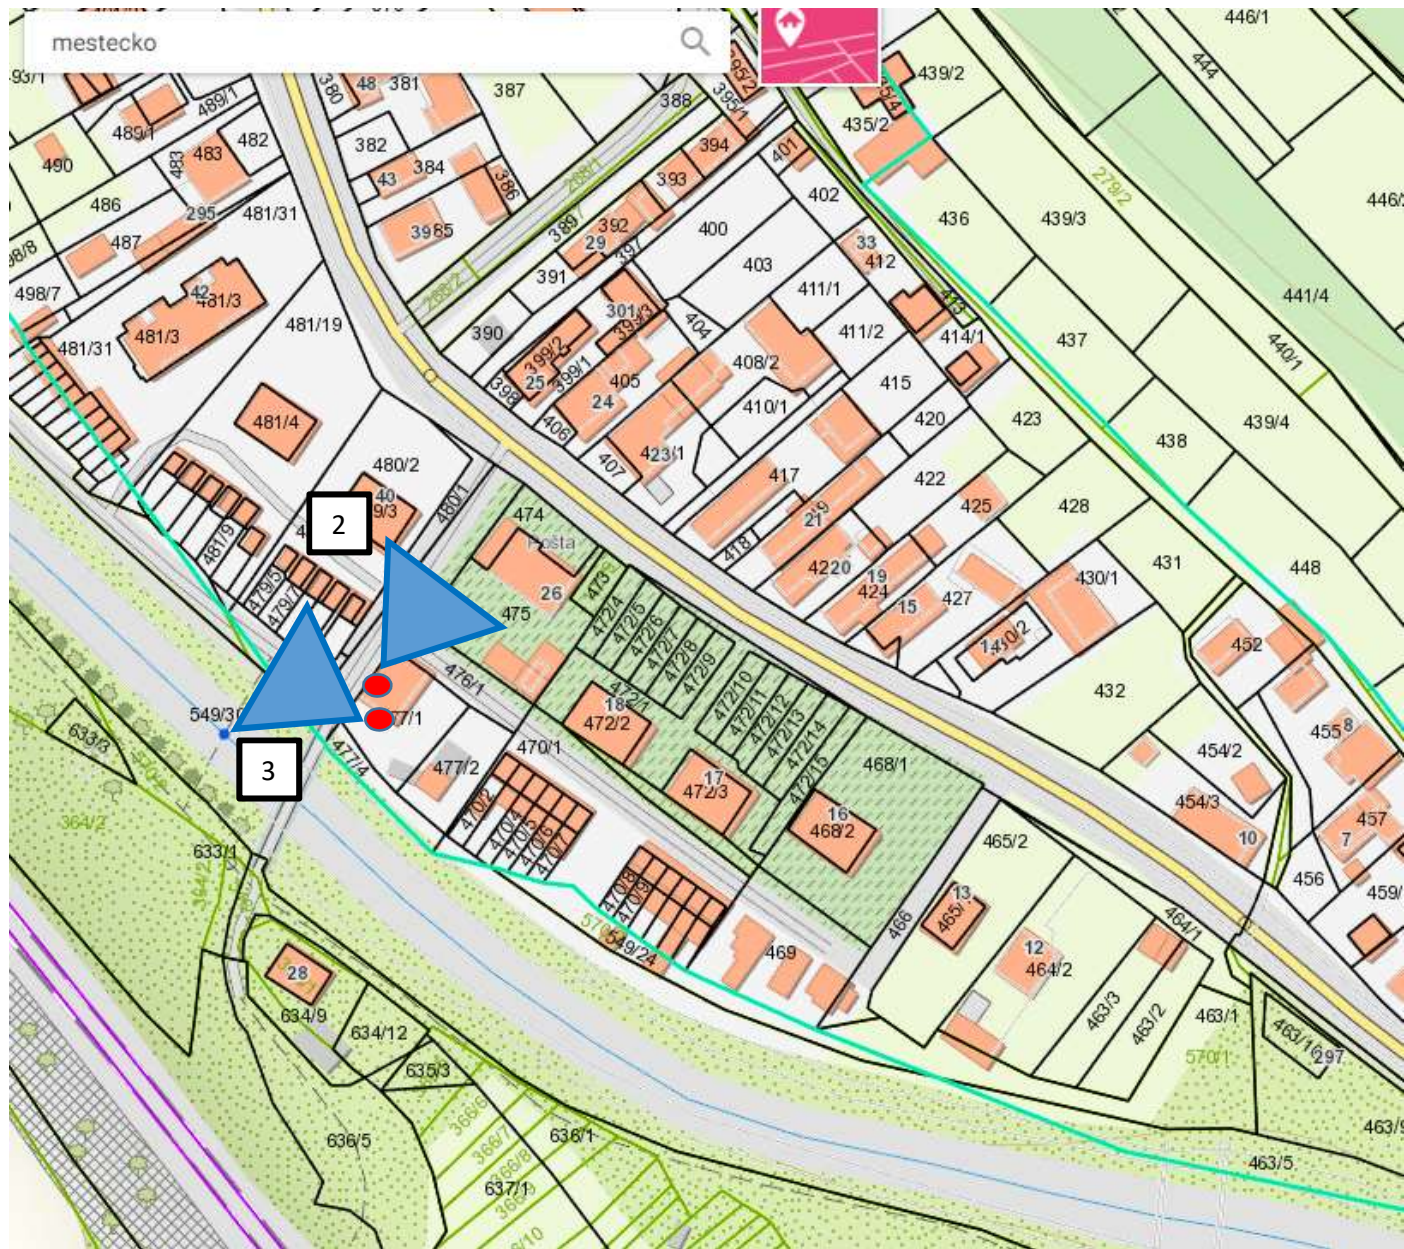

A

1 - Futbalové ihrisko - priestor ihriska - Outdoor AP

B

2 - Obecná pálenica - priestor smerom k pošte - Outdoor AP

3 - Obecná pálenica - priestor od vchodu pálenice - Outdoor AP

C

4 - Zberný dvor - z priestoru zberného dvora na ihrisko - Outdoor AP

D

5 -Obecný úrad - priestor pred ocu - Outdoor AP

6 - Obecný úrad - park vedľa ocu - Outdoor AP

7 - Obecný úrad - chodba OcU - Indoor AP

8 –Oddychová zóna pri detskom ihrisku– Outdoor AP

E

9 - Požiarna zbrojnica - priestor k smerom parku - Outdoor AP