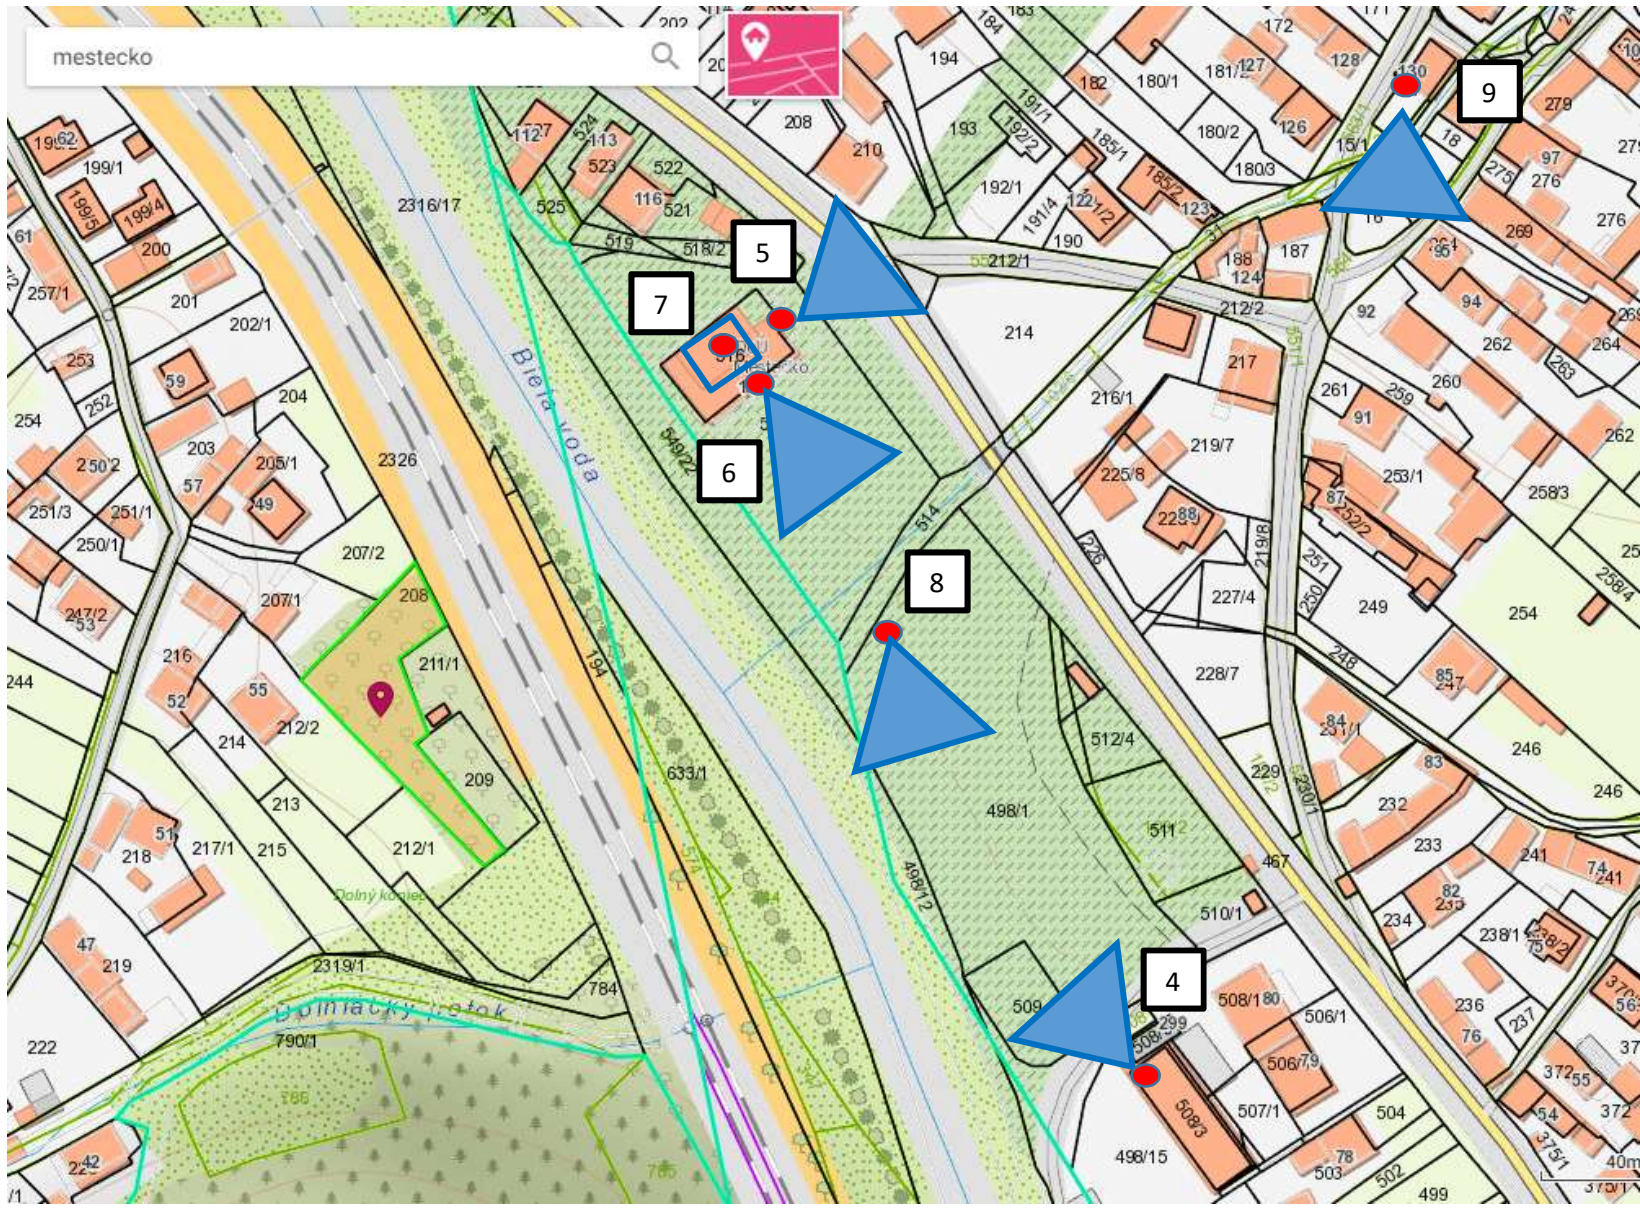

A

1 - Futbalové ihrisko - priestor ihriska - Outdoor AP

B

2 - Obecná pálenica - priestor smerom k pošte - Outdoor AP

3 - Obecná pálenica - priestor od vchodu pálenice - Outdoor AP

C

4 - Zberný dvor - z priestoru zberného dvora na ihrisko - Outdoor AP

D

5 -Obecný úrad - priestor pred ocu - Outdoor AP

6 - Obecný úrad - park vedľa ocu - Outdoor AP

7 - Obecný úrad - chodba OcU - Indoor AP

8 –Oddychová zóna pri detskom ihrisku– Outdoor AP

E

9 - Požiarna zbrojnica - priestor k smerom parku - Outdoor AP